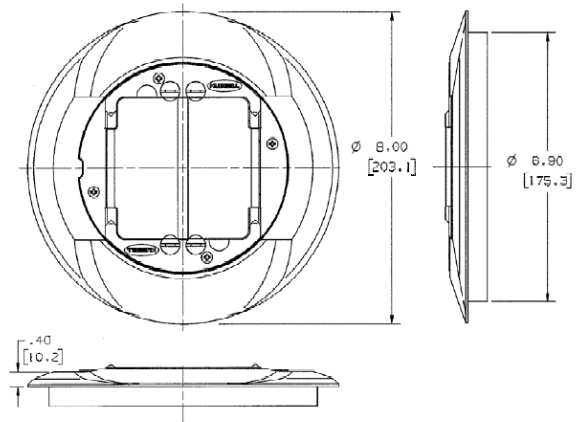

#### Online Resources

[Customer Use Drawing](#)  
[eCatalog](#)  
[Installation Instructions](#)

Dimensions in Inches (mm)

Hubbell Wiring Device-Kellems • Hubbell Incorporated (Delaware) • 40 Waterview Drive • Shelton, CT 06484